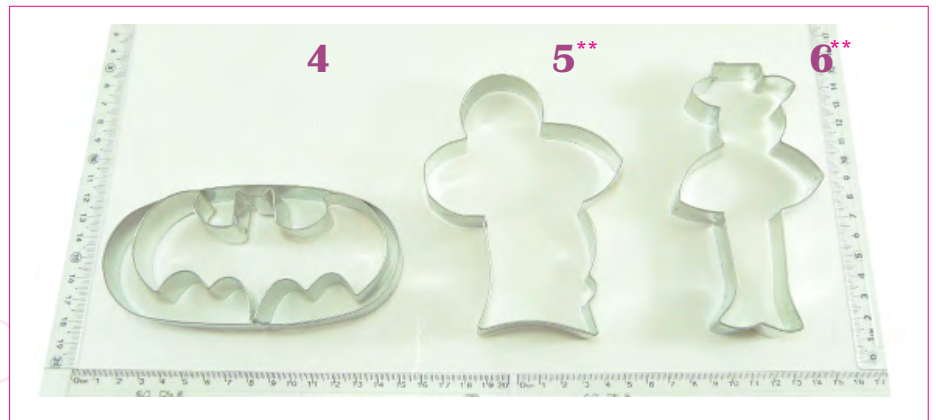

1: cara de hombre araña

Costo: $39.50 Clave: COR-0197

2: hombre araña Costo: $39.50 Clave: COR-0198

3: escudo de batman chico

Costo: $45.00 Clave: COR-0199

4: escudo de batman grande

Costo: $45.00 Clave: COR-0200

5: buzz lightyear

Costo: $39.50 Clave: COR-0201

6: woody Costo: $39.50 Clave: COR-0202