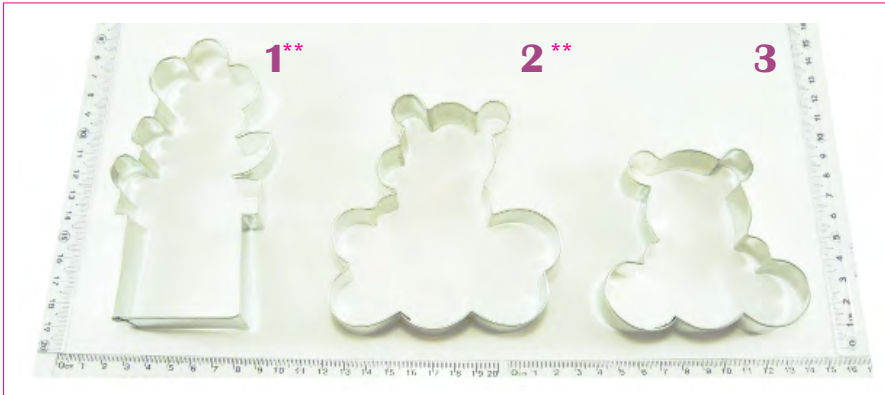

11: oso grande con corazón

Costo: \$39.50 Clave: COR-0124

12: oso con corazón

Costo: \$39.50 Clave: COR-0125

13: oso con globo

Costo: \$39.50 Clave: COR-0126

14: osita con maceta

Costo: \$39.50 Clave: COR-0127

Mily una ideas

los marcados con asterisco **
incluye imagen o dibujo guía

1: oso con maceta

Costo: \$39.50 Clave: COR-0128

2: oso sobre nubes

Costo: \$39.50 Clave: COR-0129

3: oso con piernas abiertas

Costo: \$39.50 Clave: COR-0130