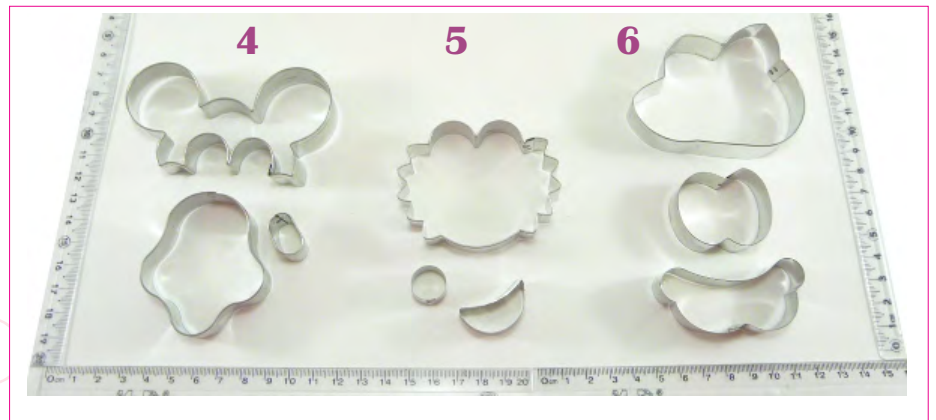

Costo: \$39.50 Clave: COR-0209

Milyuna Ideas

los marcados con asterisco **
incluye imagen o dibujo guía

- 1:** cara de mimi con acc. de moño
Costo: \$65.00 Clave: COR-0210
- 2:** cara de mickey Costo: \$39.50 Clave: COR-0211
- 3:** mickey cuerpo completo
Costo: \$39.50 Clave: COR-0212

- 4:** cara de micky armable
Costo: \$39.50 Clave: COR-0213
- 5:** elmo armable
Costo: \$39.50 Clave: COR-0214
- 6:** garfield armable
Costo: \$39.50 Clave: COR-0215

- 7:** wippo armable
Costo: \$39.50 Clave: COR-0216
- 8:** cowco Costo: \$39.50 Clave: COR-0217
- 10:** wamba Costo: \$39.50 Clave: COR-0218
- pato armable Costo: \$39.50 Clave: COR-0219