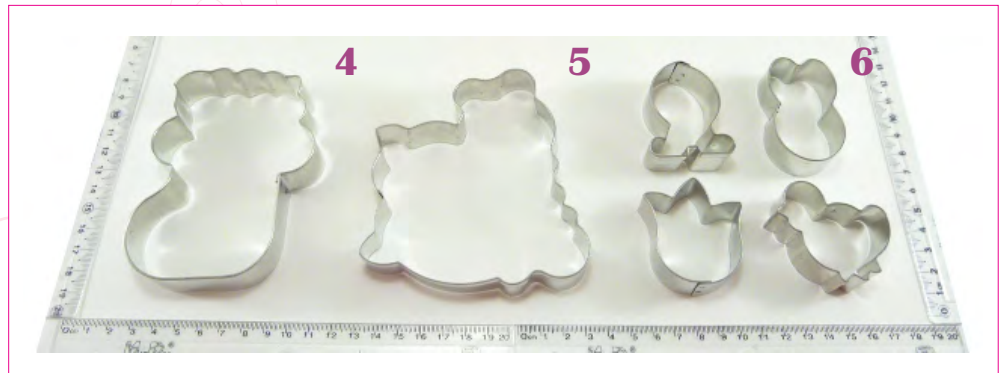

Mily una ideas

los marcados con asterisco **
incluye imagen o dibujo guía

1: oso con maceta

Costo: \$39.50 Clave: COR-0128

2: oso sobre nubes

Costo: \$39.50 Clave: COR-0129

3: oso con piernas abiertas

Costo: \$39.50 Clave: COR-0130

4: bota con ositos

Costo: \$39.50 Clave: COR-0131

5: oso con almohada

Costo: \$39.50 Clave: COR-0132

6: set de pascua

Costo: \$85.00 Clave: COR-0133

7: gato sentado

7