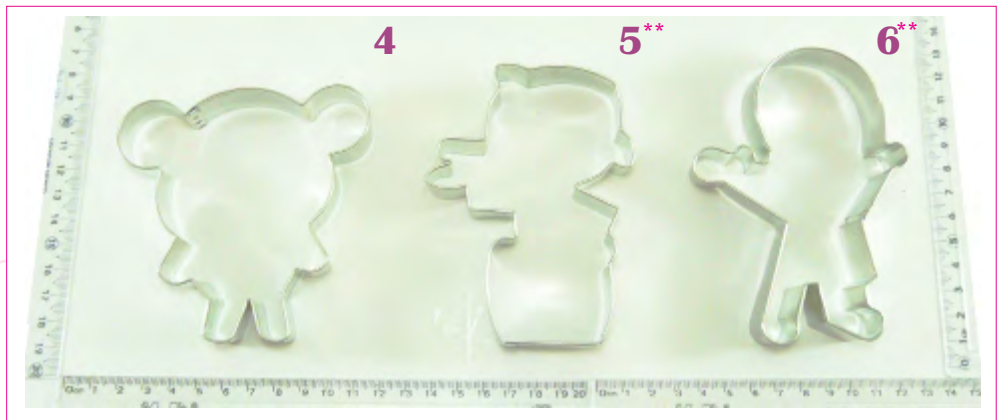

1. **1:** mafalda Costo: $39.50 Clave: COR-0171
   2: dora la exploradora Costo: $39.50 Clave: COR-0172
   3: rosita fresita Costo: $39.50 Clave: COR-0173

1. **4:** puca Costo: $39.50 Clave: COR-0174
   5: chavo del 8 Costo: $39.50 Clave: COR-0175
   6: pocoyo Costo: $39.50 Clave: COR-0176

1. **7:** ben 10 Costo: $39.50 Clave: COR-0177
   8: Mario bros Costo: $39.50 Clave: COR-0178
   9: hongo Costo: $39.50 Clave: COR-0179
   10: minion Costo: $39.50 Clave: COR-0180

1. **11:** minion malo Costo: $39.50 Clave: COR-0181
   12: bob esponja Costo: $39.50 Clave: COR-0182
   13: rana keropi Costo: $39.50 Clave: COR-0183
   14: elmo Costo: $39.50 Clave: COR-0184