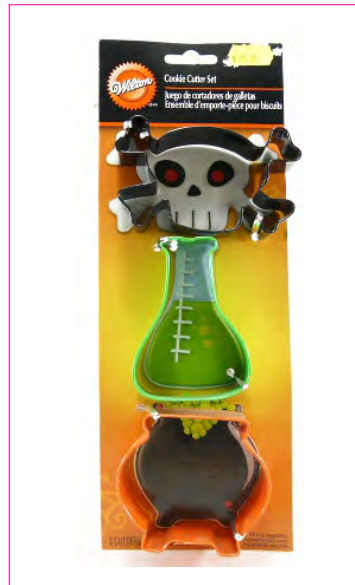

Mily y una ideas®

Decoración de pasteles y repostería creativa

Cortadores

1

Mily una ideas

Producto: Juego cortadores de galletas monstruo

Descripción: 7 piezas monstruos varios. Marca Wilton

Costo: \$195.00

Clave: 2308-0560

Producto: Juego cortadores de galletas Halloween

Descripción: 3 piezas. Calavera 10 x 6 cm, Probeta 6 x 8.5 cm, caldero 8x3 cm. Marca Wilton

Costo: \$125.00

Clave: 2308-0558

Producto: Juego cortadores de galletas Halloween