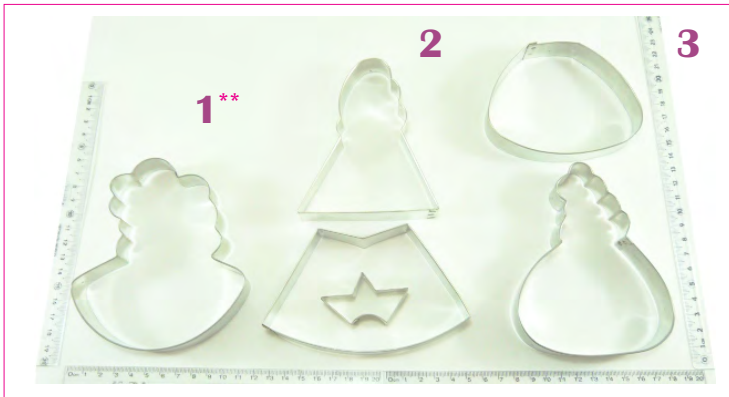

Costo: \$39.50 Clave: COR-0209

Milyuna Ideas

los marcados con asterisco **
incluye imagen o dibujo guía

- 1:** cara de mimi con acc. de moño
Costo: \$65.00 Clave: COR-0210
- 2:** cara de mickey Costo: \$39.50 Clave: COR-0211
- 3:** mickey cuerpo completo
Costo: \$39.50 Clave: COR-0212

- 4:** cara de micky armable
Costo: \$39.50 Clave: COR-0213
- 5:** elmo armable
Costo: \$39.50 Clave: COR-0214
- 6:** garfield armable
Costo: \$39.50 Clave: COR-0215

- 7:** wippo armable
Costo: \$39.50 Clave: COR-0216
- 8:** cowco Costo: \$39.50 Clave: COR-0217
- 10:** wamba Costo: \$39.50 Clave: COR-0218
- pato armable Costo: \$39.50 Clave: COR-0219

- 11:** juego 5 cortadores guerra de galaxias
Costo: \$150.00 Clave: COR-0220

Mily una ideas

los marcados con asterisco **
incluye imagen o dibujo guía

- 1:** Princesa Norma Costo: \$39.50 Clave: COR-0221
2: Bella Costo: \$48.50 Clave: COR-0222
3: bella durmiente Costo: \$48.50 Clave: COR-0223