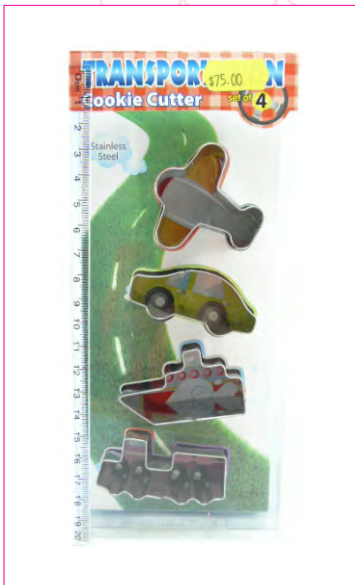

Producto: Juego cortadores Transportes

Descripción: 4 piezas avión, carro, barco y tren.

Marca Alegría

Costo: $75.00

Clave: 4-160