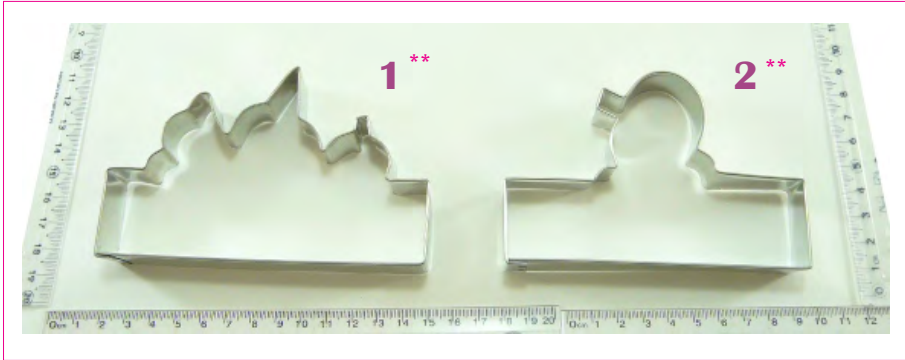

11: fantasma 6 Costo: \$39.50 Clave: COR-0265

12: fantasma 7 Costo: \$39.50 Clave: COR-0266

Mily una ideas

los marcados con asterisco **
incluye imagen o dibujo guía

- 1: sombrero de bruja 1 Costo: \$39.50 Clave: COR-0267
- 2: sombrero de bruja 2 Costo: \$39.50 Clave: COR-0268
- 3: sombrero de bruja 3 Costo: \$39.50 Clave: COR-0269
- 4: escoba Costo: \$39.50 Clave: COR-0270

- 5: casa embrujada Costo: \$39.50 Clave: COR-0271
- 6: cara de Frankie Costo: \$39.50 Clave: COR-0272
- 7: letrero de Frankie Costo: \$39.50 Clave: COR-0273

- 8: cara de diablo Costo: \$39.50 Clave: COR-0274
- 9: espantapájaros Costo: \$39.50 Clave: COR-0275
- 10: calavera Costo: \$39.50 Clave: COR-0276

- 11: murciélago Costo: \$39.50 Clave: COR-0277
- 12: calabaza Costo: \$39.50 Clave: COR-0278
- 13: set día de muertos Costo: \$85.00 Clave: COR-0279

Milyuna Ideas

los marcados con asterisco **
incluye imagen o dibujo guía