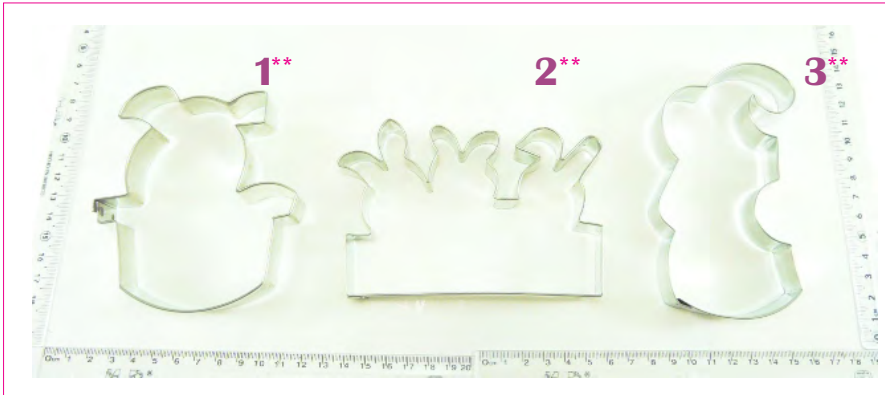

Milyunaideas

los marcados con asterisco **
incluye imagen o dibujo guía