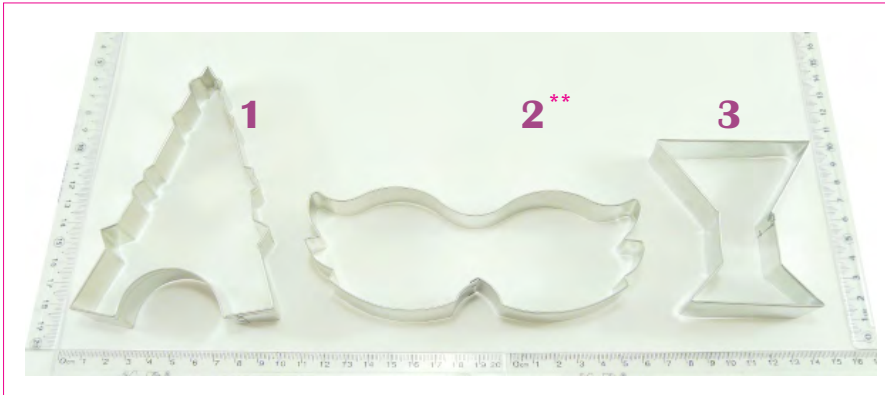

- 2: casita Costo: \$39.50 Clave: COR-0090
- 3: regadera Costo: \$39.50 Clave: COR-0091
- 4: tulipán con hojas Costo: \$39.50 Clave: COR-0092
- 5: sombrilla Costo: \$39.50 Clave: COR-0093

- 6: bolso 1 Costo: \$90.00 Clave: COR-0094
- 7: bolso 2 Costo: \$39.50 Clave: COR-0095
- 8: zapatilla Costo: \$39.50 Clave: COR-0096
- 9: lentes Costo: \$39.50 Clave: COR-0097

- 9: celular Costo: \$39.50 Clave: COR-0098
- 10: bigote chico Costo: \$39.50 Clave: COR-0099
- 11: bigote grande Costo: \$39.50 Clave: COR-0100

Mily una ideas

los marcados con asterisco **
incluye imagen o dibujo guía