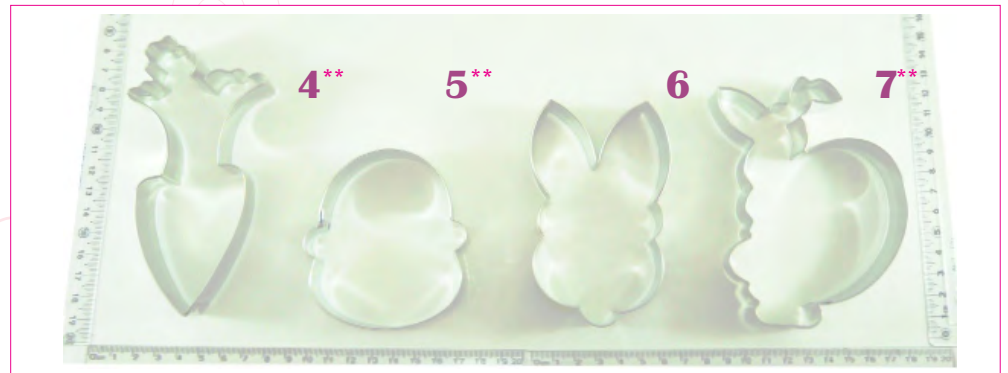

4: zanahoria

Costo: \$39.50 Clave: COR-0117

5: canasta de flores

Costo: \$39.50 Clave: COR-0118

6: conejo Costo: \$39.50 Clave: COR-0119

7: conejo de pascua

Costo: \$39.50 Clave: COR-0120

8**