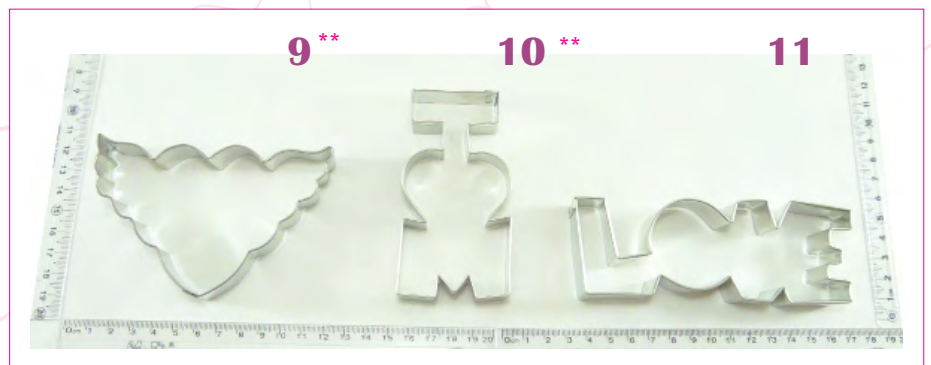

- 7: cara de payaso Costo: $39.50 Clave: COR-0056
- 8: sol Costo: $39.50 Clave: COR-0057

- 9: corazón con alas Costo: $39.50 Clave: COR-0058
- 10: T.Q.M. Costo: $39.50 Clave: COR-0059
- 11: LOVE Costo: $39.50 Clave: COR-0060