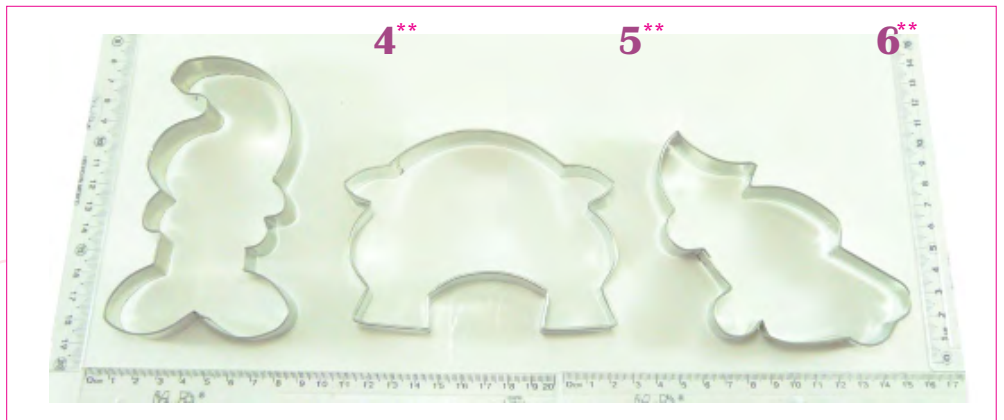

- 1: pepa Costo: $39.50 Clave: COR-0185
- 2: pitufina Costo: $39.50 Clave: COR-0186
- 3: pitufo Costo: $39.50 Clave: COR-0187

- 4: papá pitufo Costo: $39.50 Clave: COR-0188
- 5: cars de frente Costo: $39.50 Clave: COR-0189
- 6: cars de perfil Costo: $39.50 Clave: COR-0190