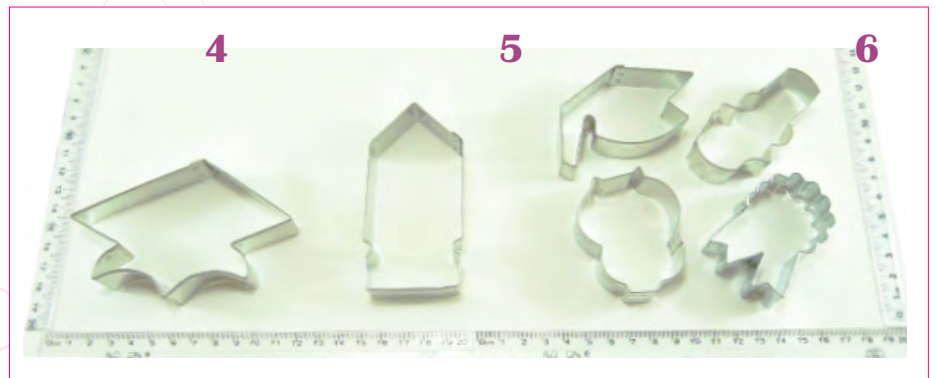

1: niño graduado

Costo: \$39.50 Clave: COR-0233

2: 3 niños graduados y lápiz

Costo: \$39.50 Clave: COR-0234

3: brujo con diploma

Costo: \$45.00 Clave: COR-0235

4: birrete Costo: \$39.50 Clave: COR-0236

5: lápiz Costo: \$39.50 Clave: COR-0237

6: ser de graduación

Costo: \$85.00 Clave: COR-0238

7: 3 niños con lápiz Costo: \$39.50 Clave: COR-0239

8: brujo con birrete Costo: \$39.50 Clave: COR-0240

9: niño con lápiz Costo: \$39.50 Clave: COR-0241