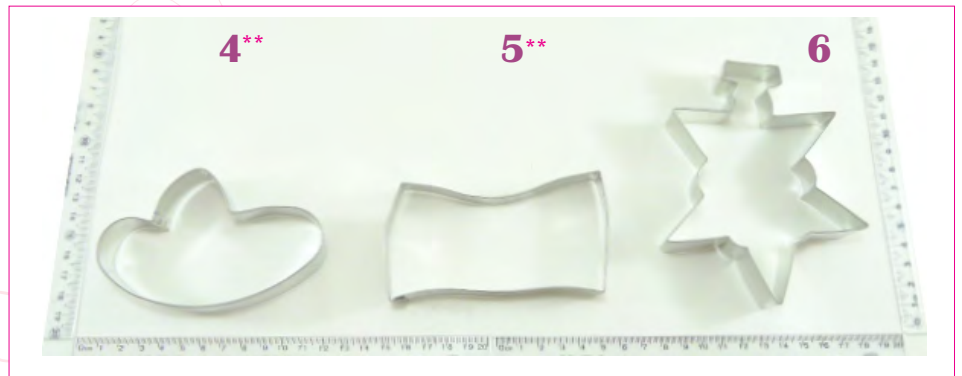

6: ser de graduación

Costo: \$85.00 Clave: COR-0238

7: 3 niños con lápiz Costo: \$39.50 Clave: COR-0239

8: brujo con birrete Costo: \$39.50 Clave: COR-0240

9: niño con lápiz Costo: \$39.50 Clave: COR-0241

10: diploma Costo: \$39.50 Clave: COR-0242

Milyuna Ideas

los marcados con asterisco **
incluye imagen o dibujo guía

- 1: china poblana Costo: \$39.50 Clave: COR-0243
- 2: charro Costo: \$39.50 Clave: COR-0244
- 3: niña con letrero Costo: \$39.50 Clave: COR-0245