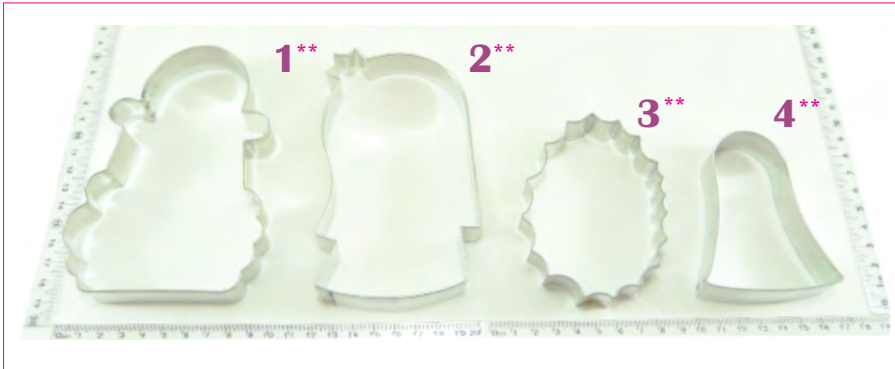

Mily una ideas

los marcados con asterisco **
incluye imagen o dibujo guía