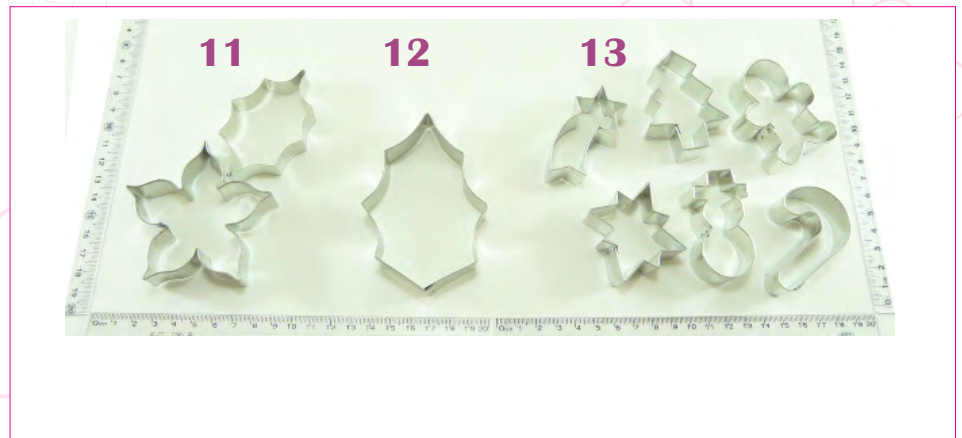

- **8:** cara de reno Costo: $39.50 Clave: COR-0296
- **9:** guante Costo: $39.50 Clave: COR-0297
- **10:** bastón con cara de santa en punta
  Costo: $39.50 Clave: COR-0298

- **7:** noche buen chica
  Costo: $39.50 Clave: COR-0299
- **8:** hoja de muérdago
  Costo: $39.50 Clave: COR-0300
- **9:** juego navideño
  Costo: $95.00 Clave: COR-0301