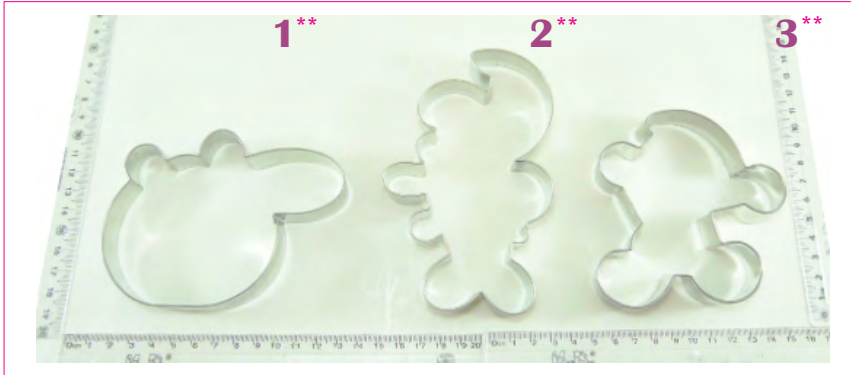

Mily una ideas

los marcados con asterisco **
incluye imagen o dibujo guía

- 1:** mafalda Costo: \$39.50 Clave: COR-0171
2: dora la exploradora Costo: \$39.50 Clave: COR-0172
3: rosita fresita Costo: \$39.50 Clave: COR-0173

- 11:** minion malo Costo: \$39.50 Clave: COR-0181
12: bob esponja Costo: \$39.50 Clave: COR-0182
13: rana keropi Costo: \$39.50 Clave: COR-0183
14: elmo Costo: \$39.50 Clave: COR-0184

Mily una ideas

los marcados con asterisco **
incluye imagen o dibujo guía