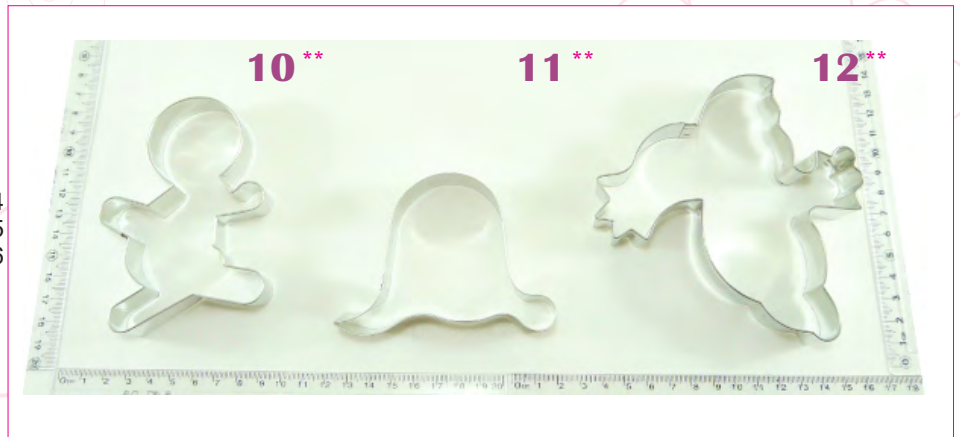

11: fantasma 6 Costo: \$39.50 Clave: COR-0265

12: fantasma 7 Costo: \$39.50 Clave: COR-0266

Mily una ideas

los marcados con asterisco **
incluye imagen o dibujo guía

- 1: sombrero de bruja 1 Costo: \$39.50 Clave: COR-0267
- 2: sombrero de bruja 2 Costo: \$39.50 Clave: COR-0268
- 3: sombrero de bruja 3 Costo: \$39.50 Clave: COR-0269
- 4: escoba Costo: \$39.50 Clave: COR-0270