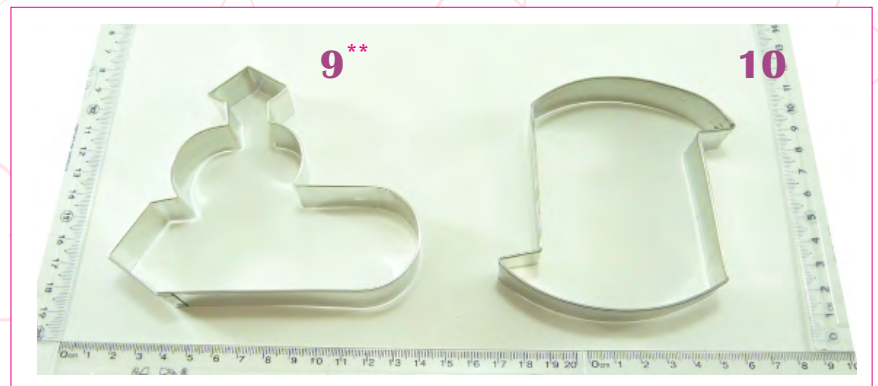

6: ser de graduación

Costo: \$85.00 Clave: COR-0238

7: 3 niños con lápiz Costo: \$39.50 Clave: COR-0239

8: brujo con birrete Costo: \$39.50 Clave: COR-0240

9: niño con lápiz Costo: \$39.50 Clave: COR-0241

10: diploma Costo: \$39.50 Clave: COR-0242

Milyuna Ideas

los marcados con asterisco **
incluye imagen o dibujo guía

- 1: china poblana Costo: \$39.50 Clave: COR-0243
- 2: charro Costo: \$39.50 Clave: COR-0244
- 3: niña con letrero Costo: \$39.50 Clave: COR-0245